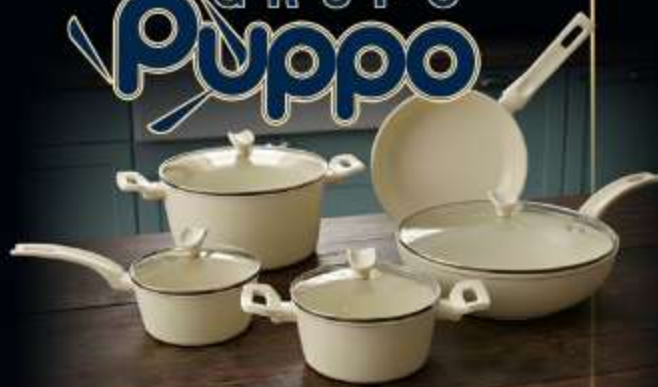

Selinhos de **Desconto**

GRUPO **Puppo**